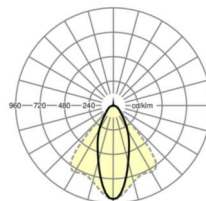

параметры

номер заказа	19420006165
код EAN	4020863408009
номер таможенного тарифа	94051190
Знак прохождения контроля	IP 20, класс защиты I, ENEC10 VDE, F, HACCP DIN10500/Food/IFS-пригодность для применения/BRC, Indoor, CE
Степень ударопрочности IK	IK03 (-20°C bis 40°C)
Температура окружения	ta -20°C в 40°C
Особые свойства	Готовность к IoT «Ready for IoT»
Гарантийный срок	5 лет
Государственные программы поддержки	BEG - государственные субсидии для энергосберегающих зданий (действительна только для Германии)

электротехника

Балласт	Электронный драйвер DALI2 (1 штука)
Мощность системы	37W
сетевое напряжение	230V/50Hz
автоматический предохранитель (пусковой ток)	20 штук/B10, 32 штук/B16, 33 штук/C10, 53 штук/C16
класс энергосбережения/Источник света	D

Оптика

Оснастка	LED, цветопередача/оттенок света CRI ≥ 80 / 6500K
Допуск для координаты цветности (MacAdam)	3SDCM
Фотобиологическая безопасность (светильник)	RG1
Номинальный световой поток	5880lm
Срок службы LED	50000h L80/B10 (Tq 40°C)
светоотдача светильников	157lm/W
Угол излучения	40° (C0) / 85° (C90)
UGR поп./вдоль	18.6 / 20.3

DEEP-LINK

<https://www.regiolum.de/ru/article/19420006165>

Ссылка	LED 6000lm 865
ηLB	100 %
Φ ↓/↑	99 % / 1 %
UGR поп./вдоль	18.6 / 20.3